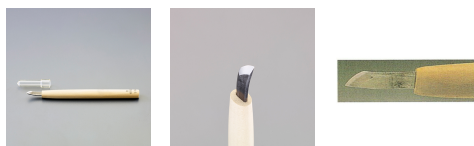

品番：EA588MP-4.5

品名：4.5mm 彫刻刀(安来鋼/ナギ`ナ曲型)

販売価格	2,070円(税抜) / 2,277円(税込)		
カタログ価格	2,070円(税抜) / 2,277円(税込)		
在庫数	最新在庫: 3 (2026/04/22 20:53現在)		
商品入数	1	販売単位	本
カタログページ	0142ページ		

刃が反り返っているため、線を付けやすくなっています。

#### 仕様

全長	212mm	刃幅	4.5mm
形状	ナギ`ナ曲型	材質	刃:安来鋼 柄:朴
刃が反り返っているため、線を付けやすくなっています。			
曲型でより深く彫り込めます。			