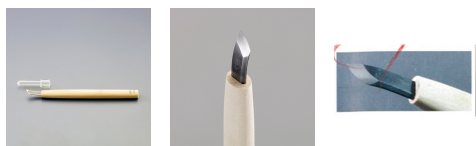

品番：EA588MR-9

品名：9.0mm 彫刻刀(安来鋼/ナギ`ナ曲型左)

販売価格	2,290円(税抜) / 2,519円(税込)		
カタログ価格	2,290円(税抜) / 2,519円(税込)		
在庫数	最新在庫: 3 (2026/06/11 09:26現在)		
商品入数	1	販売単位	本
カタログページ	0142ページ		

刃が反り返っているため、線を付けやすくなっています。

仕様

全長	212mm	刃幅	9mm
形状	ナギ`ナ曲型左	材質	刃:安来鋼 柄:朴
左利き用			
刃が反り返っているため、線を付けやすくなっています。			
曲型でより深く彫り込めます。			