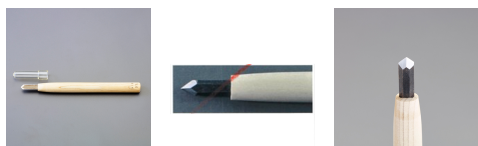

品番：EA588MS-13.5

品名：13.5mm 彫刻刀(安来鋼/ケン刃)

販売価格	2,640円(税抜) / 2,904円(税込)		
カタログ価格	2,640円(税抜) / 2,904円(税込)		
在庫数	最新在庫: 3 (2026/04/22 20:53現在)		
商品入数	1	販売単位	本
カタログページ	0142ページ		

先端が尖り、両刃になっているため、切出し刀よりも細かい仕上げが可能です。

仕様

全長	212mm	刃幅	13.5mm
形状	ケン刃	材質	刃:安来鋼 柄:朴

先端が尖り、両刃になっているため、切出し刀よりも細かい仕上げが可能です。

株式会社エスコ

大阪府大阪市西区立売堀3丁目8番14号 06-6532-6226(代表)

© 2018 ESCO Co.,Ltd.