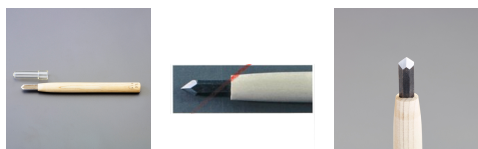

品番：EA588MS-13.5

品名：13.5mm 彫刻刀(安来鋼/ケン刃)

販売価格	2,640円(税抜) / 2,904円(税込)		
カタログ価格	2,640円(税抜) / 2,904円(税込)		
在庫数	最新在庫: 3 (2026/06/11 08:13現在)		
商品入数	1	販売単位	本
カタログページ	0142ページ		

先端が尖り、両刃になっているため、切出し刀よりも細かい仕上げが可能です。

仕様

全長	212mm	刃幅	13.5mm
形状	ケン刃	材質	刃:安来鋼 柄:朴

先端が尖り、両刃になっているため、切出し刀よりも細かい仕上げが可能です。

株式会社エスコ

大阪府大阪市西区立売堀3丁目8番14号 06-6532-6226(代表)

© 2018 ESCO Co.,Ltd.