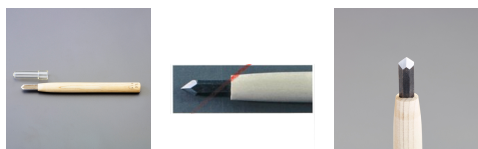

品番：EA588MS-9

品名：9.0mm 彫刻刀(安来鋼/ケン刃)

販売価格	2,290円(税抜) / 2,519円(税込)		
カタログ価格	2,290円(税抜) / 2,519円(税込)		
在庫数	最新在庫: 3 (2026/06/11 08:12現在)		
商品入数	1	販売単位	本
カタログページ	0142ページ		

先端が尖り、両刃になっているため、切出し刀よりも細かい仕上げが可能です。

仕様

全長	212mm	刃幅	9mm
形状	ケン刃	材質	刃:安来鋼 柄:朴

先端が尖り、両刃になっているため、切出し刀よりも細かい仕上げが可能です。

株式会社エスコ

大阪府大阪市西区立売堀3丁目8番14号 06-6532-6226(代表)

© 2018 ESCO Co.,Ltd.