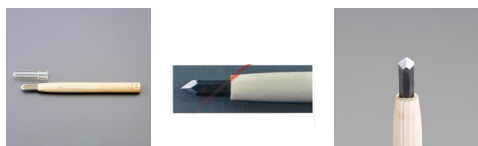

品番：EA588MS-9

品名：9.0mm 彫刻刀(安来鋼/ケン刃)

販売価格	2,290円(税抜) / 2,519円(税込)		
カタログ価格	2,290円(税抜) / 2,519円(税込)		
在庫数	最新在庫: 3 (2026/04/22 20:50現在)		
商品入数	1	販売単位	本
カタログページ	0142ページ		

先端が尖り、両刃になっているため、切出し刀よりも細かい仕上げが可能です。

仕様

全長	212mm	刃幅	9mm
形状	ケン刃	材質	刃:安来鋼 柄:朴

先端が尖り、両刃になっているため、切出し刀よりも細かい仕上げが可能です。

株式会社エスコ

大阪府大阪市西区立売堀3丁目8番14号 06-6532-6226(代表)

© 2018 ESCO Co.,Ltd.