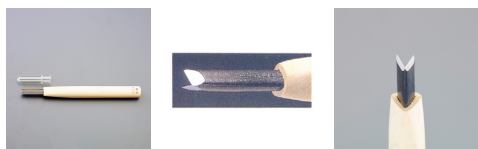

品番：EA588MT-1.5

品名：1.5mm 彫刻刀(安来鋼/三角型)

販売価格	2,870円(税抜) / 3,157円(税込)		
カタログ価格	2,870円(税抜) / 3,157円(税込)		
在庫数	最新在庫: 4 (2026/04/28 06:56現在)		
商品入数	1	販売単位	本
カタログページ	0142ページ		

細く鋭い線彫りに適しています。

#### 仕様

全長	212mm	刃幅	1.5mm
形状	三角型	刃角度	60°
材質	刃: 安来鋼 柄: 朴		

細く鋭い線彫りに適しています。