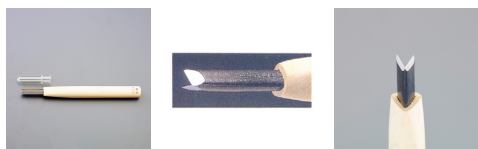

品番：EA588MT-6

品名：6.0mm 彫刻刀(安来鋼/三角型)

販売価格	2,640円(税抜) / 2,904円(税込)		
カタログ価格	2,640円(税抜) / 2,904円(税込)		
在庫数	最新在庫: 3 (2026/04/28 06:49現在)		
商品入数	1	販売単位	本
カタログページ	0142ページ		

細く鋭い線彫りに適しています。

仕様

全長	212mm	刃幅	6mm
形状	三角型	刃角度	60°
材質	刃: 安来鋼 柄: 朴		