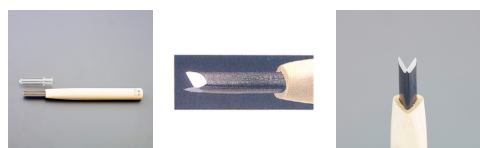

品番：EA588MT-9

品名：9.0mm 彫刻刀(安来鋼/三角型)

販売価格	2,750円(税抜) / 3,025円(税込)		
カタログ価格	2,750円(税抜) / 3,025円(税込)		
在庫数	最新在庫: 2 (2026/04/28 07:02現在)		
商品入数	1	販売単位	本
カタログページ	0142ページ		

細く鋭い線彫りに適しています。

仕様

全長	212mm	刃幅	9mm
形状	三角型	刃角度	60°
材質	刃: 安来鋼 柄: 朴		