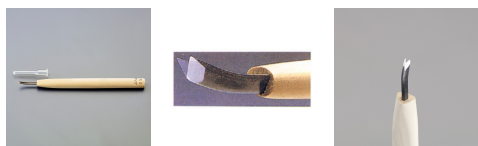

品番：EA588MV-1

品名：1.0mm 彫刻刀(安来鋼/三角曲型)

販売価格	3,810円(税抜) / 4,191円(税込)		
カタログ価格	3,810円(税抜) / 4,191円(税込)		
在庫数	最新在庫: 0 (2026/04/22 19:35現在)		
商品入数	1	販売単位	本
カタログページ	0142ページ		

細く鋭い線彫りに適しています。

#### 仕様

全長	212mm	刃幅	1mm
形状	三角曲型	材質	刃:安来鋼 柄:朴
刃角度	60°		

細く鋭い線彫りに適しています。

曲型でより深く彫り込めます。