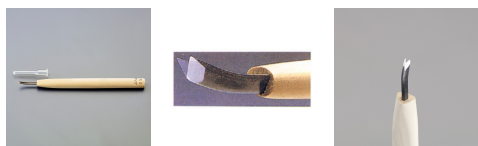

品番：EA588MV-1

品名：1.0mm 彫刻刀(安来鋼/三角曲型)

販売価格	3,810円(税抜) / 4,191円(税込)		
カタログ価格	3,810円(税抜) / 4,191円(税込)		
在庫数	最新在庫: 0 (2026/06/11 07:13現在)		
商品入数	1	販売単位	本
カタログページ	0142ページ		

細く鋭い線彫りに適しています。

#### 仕様

全長	212mm	刃幅	1mm
形状	三角曲型	材質	刃:安来鋼 柄:朴
刃角度	60°		
細く鋭い線彫りに適しています。			
曲型でより深く彫り込めます。			