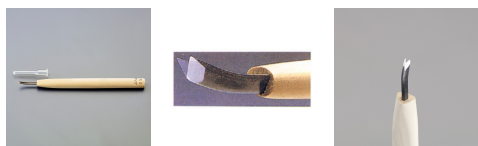

品番：EA588MV-1

品名：1.0mm 彫刻刀(安来鋼/三角曲型)

販売価格	3,810円(税抜) / 4,191円(税込)		
カタログ価格	3,810円(税抜) / 4,191円(税込)		
在庫数	最新在庫: 0 (2026/06/11 08:16現在)		
商品入数	1	販売単位	本
カタログページ	0142ページ		

細く鋭い線彫りに適しています。

仕様

全長	212mm	刃幅	1mm
形状	三角曲型	材質	刃:安来鋼 柄:朴
刃角度	60°		
細く鋭い線彫りに適しています。			
曲型でより深く彫り込めます。			