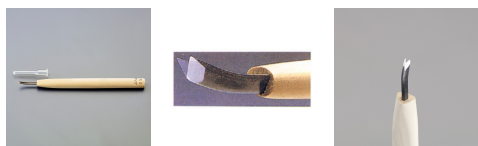

品番：EA588MV-1

品名：1.0mm 彫刻刀(安来鋼/三角曲型)

販売価格	3,810円(税抜) / 4,191円(税込)		
カタログ価格	3,810円(税抜) / 4,191円(税込)		
在庫数	最新在庫: 0 (2026/04/22 20:55現在)		
商品入数	1	販売単位	本
カタログページ	0142ページ		

細く鋭い線彫りに適しています。

#### 仕様

全長	212mm	刃幅	1mm
形状	三角曲型	材質	刃:安来鋼 柄:朴
刃角度	60°		
細く鋭い線彫りに適しています。			
曲型でより深く彫り込めます。			

株式会社エスコ

大阪府大阪市西区立売堀3丁目8番14号 06-6532-6226(代表)

© 2018 ESCO Co.,Ltd.