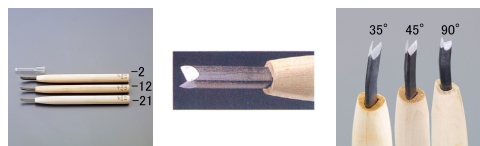

品番：EA588MW-12

品名：4.5mm 彫刻刀(安来鋼/三角型/45°)

| | | | |
|---------|------------------------------|------|---|
| 販売価格 | 2,870円(税抜) / 3,157円(税込) | | |
| カタログ価格 | 2,870円(税抜) / 3,157円(税込) | | |
| 在庫数 | 最新在庫: 1 (2026/06/11 08:18現在) | | |
| 商品入数 | 1 | 販売単位 | 本 |
| カタログページ | 0142ページ | | |

細く鋭い線彫りに適しています

仕様

| | | | |
|----|----------------|-----|-------|
| 全長 | 212mm | 刃幅 | 4.5mm |
| 形状 | 三角型 | 刃角度 | 45° |
| 材質 | 刃: 安来鋼 柄: 朴 | | |

細く鋭い線彫りに適しています。

株式会社エスコ

大阪府大阪市西区立売堀3丁目8番14号 06-6532-6226(代表)

© 2018 ESCO Co.,Ltd.