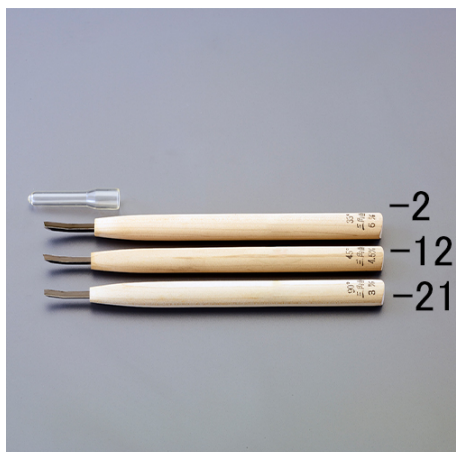

品番：EA588MW-21

品名：3.0mm 彫刻刀(安来鋼/三角型/90°)

販売価格	2,870円(税抜) / 3,157円(税込)		
カタログ価格	2,870円(税抜) / 3,157円(税込)		
在庫数	最新在庫: 2 (2026/06/11 08:16現在)		
商品入数	1	販売単位	本
カタログページ	0142ページ		

細く鋭い線彫りに適しています

仕様

全長	212mm	刃幅	3mm
形状	三角型	刃角度	90°
材質	刃: 安来鋼 柄: 朴		