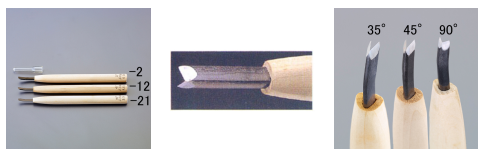

品番：EA588MW-21

品名：3.0mm 彫刻刀(安来鋼/三角型/90°)

販売価格	2,870円(税抜) / 3,157円(税込)		
カタログ価格	2,870円(税抜) / 3,157円(税込)		
在庫数	最新在庫: 2 (2026/06/11 08:16現在)		
商品入数	1	販売単位	本
カタログページ	0142ページ		

細く鋭い線彫りに適しています

仕様

全長	212mm	刃幅	3mm
形状	三角型	刃角度	90°
材質	刃: 安来鋼 柄: 朴		