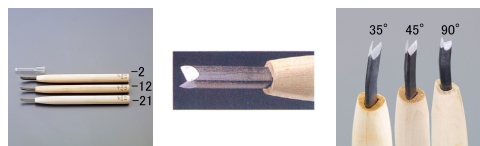

品番：EA588MW-24

品名：7.5mm 彫刻刀(安来鋼/三角型/90°)

販売価格	2,870円(税抜) / 3,157円(税込)		
カタログ価格	2,870円(税抜) / 3,157円(税込)		
在庫数	最新在庫: 2 (2026/04/22 20:53現在)		
商品入数	1	販売単位	本
カタログページ	0142ページ		

細く鋭い線彫りに適しています

仕様

全長	212mm	刃幅	7.5mm
形状	三角型	刃角度	90°
材質	刃: 安来鋼 柄: 朴		