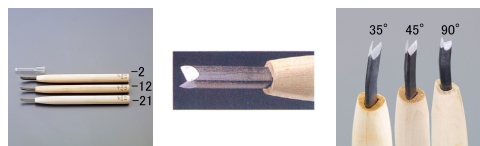

品番：EA588MW-24

品名：7.5mm 彫刻刀(安来鋼/三角型/90°)

販売価格	2,870円(税抜) / 3,157円(税込)		
カタログ価格	2,870円(税抜) / 3,157円(税込)		
在庫数	最新在庫: 2 (2026/06/11 08:16現在)		
商品入数	1	販売単位	本
カタログページ	0142ページ		

細く鋭い線彫りに適しています

#### 仕様

全長	212mm	刃幅	7.5mm
形状	三角型	刃角度	90°
材質	刃: 安来鋼 柄: 朴		

細く鋭い線彫りに適しています。