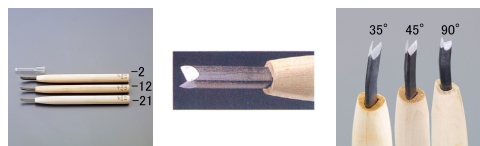

品番：EA588MW-32

品名：6.0mm 彫刻刀(安来鋼/三角型/120°)

販売価格	2,870円(税抜) / 3,157円(税込)		
カタログ価格	2,870円(税抜) / 3,157円(税込)		
在庫数	最新在庫: 2 (2026/06/11 09:27現在)		
商品入数	1	販売単位	本
カタログページ	0142ページ		

細く鋭い線彫りに適しています

仕様

全長	212mm	刃幅	6mm
形状	三角型	刃角度	120°
材質	刃: 安来鋼 柄: 朴		