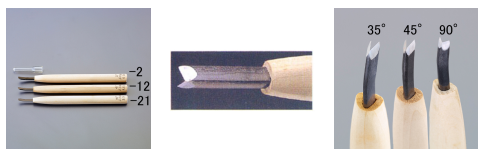

品番：EA588MW-32

品名：6.0mm 彫刻刀(安来鋼/三角型/120°)

販売価格	2,870円(税抜) / 3,157円(税込)		
カタログ価格	2,870円(税抜) / 3,157円(税込)		
在庫数	最新在庫: 2 (2026/04/22 20:53現在)		
商品入数	1	販売単位	本
カタログページ	0142ページ		

細く鋭い線彫りに適しています

仕様

全長	212mm	刃幅	6mm
形状	三角型	刃角度	120°
材質	刃: 安来鋼 柄: 朴		