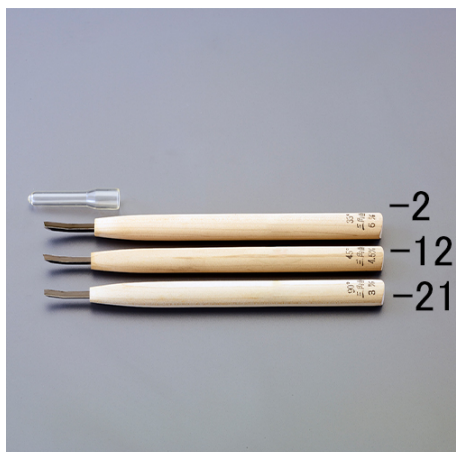

品番：EA588MW-32

品名：6.0mm 彫刻刀(安来鋼/三角型/120°)

販売価格	2,870円(税抜) / 3,157円(税込)		
カタログ価格	2,870円(税抜) / 3,157円(税込)		
在庫数	最新在庫: 2 (2026/04/22 20:53現在)		
商品入数	1	販売単位	本
カタログページ	0142ページ		

細く鋭い線彫りに適しています

仕様

全長	212mm	刃幅	6mm
形状	三角型	刃角度	120°
材質	刃: 安来鋼 柄: 朴		