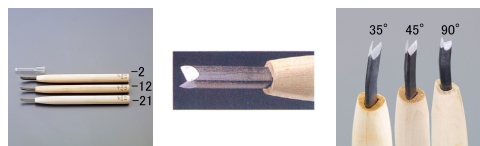

品番：EA588MW-32

品名：6.0mm 彫刻刀(安来鋼/三角型/120°)

販売価格	2,870円(税抜) / 3,157円(税込)		
カタログ価格	2,870円(税抜) / 3,157円(税込)		
在庫数	最新在庫: 2 (2026/06/11 08:16現在)		
商品入数	1	販売単位	本
カタログページ	0142ページ		

細く鋭い線彫りに適しています

仕様

全長	212mm	刃幅	6mm
形状	三角型	刃角度	120°
材質	刃: 安来鋼 柄: 朴		