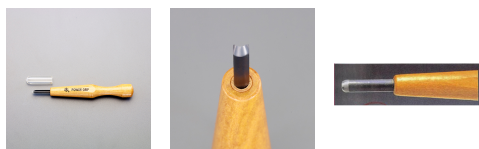

品番：EA588NA-1

品名：1.0mm 彫刻刀(丸型/パワーグリップ°)

販売価格	1,800円(税抜) / 1,980円(税込)		
カタログ価格	1,800円(税抜) / 1,980円(税込)		
在庫数	最新在庫: 3 (2025/12/17 05:13現在)		
商品入数	1	販売単位	本
カタログページ	0142ページ		

ハンドル部にくびれがあるので握り易く、力をかけるのに最適です。

仕様

全長	140mm	刃幅	1mm
形状	丸型	材質	刃: 鋼・軟鉄の二層構造 柄: サクラ

ハンドル部にくびれがあるので握り易く、力をかけるのに最適です。

株式会社エスコ

大阪府大阪市西区立売堀3丁目8番14号 06-6532-6226(代表)

© 2018 ESCO Co.,Ltd.