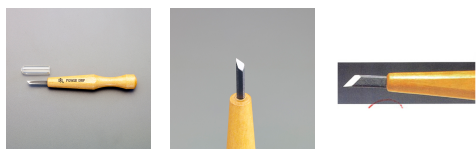

品番：EA588NB-4.5

品名：4.5mm 彫刻刀(キワ型/パワーグリップ°)

販売価格	780円(税抜) / 858円(税込)		
カタログ価格	780円(税抜) / 858円(税込)		
在庫数	最新在庫: 0 (2026/07/04 19:54現在)		
商品入数	1	販売単位	本
カタログページ	0141ページ		

ハンドル部にくびれがあるので握り易く、力をかけるのに最適です。

仕様

全長	140mm	刃幅	4.5mm
形状	キワ型	材質	刃: 鋼・軟鉄の二層構造 柄: サクラ

ハンドル部にくびれがあるので握り易く、力をかけるのに最適です。

株式会社エスコ

大阪府大阪市西区立売堀3丁目8番14号 06-6532-6226(代表)

© 2018 ESCO Co.,Ltd.