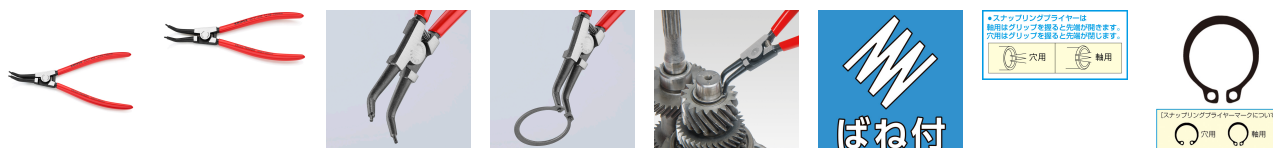

品番：EA590BA-14

品名：40-100mm 軸用スナップリングプライヤー/45°

販売価格	4,610円(税抜) / 5,071円(税込)		
カタログ価格	4,610円(税抜) / 5,071円(税込)		
在庫数	最新在庫: 2 (2026/07/04 19:54現在)		
商品入数	1	販売単位	丁
カタログページ	0328ページ		

安定した先端部で滑りません

仕様

メーカー	KNIPEX(クニペックス)	型番	46 31 A32
先端角度	45°	リング径	40~100mm
全長	210mm	先端径	φ 2.3mm
重量	213g	ハンドル	プラスチックコート
仕上げ	研磨		

精密ですべらない口先

ドイツ鋼特有のねばりがあり、先が長持ちします。

バネ付き

軸用

株式会社エスコ

大阪府大阪市西区立売堀3丁目8番14号 06-6532-6226(代表)

© 2018 ESCO Co.,Ltd.