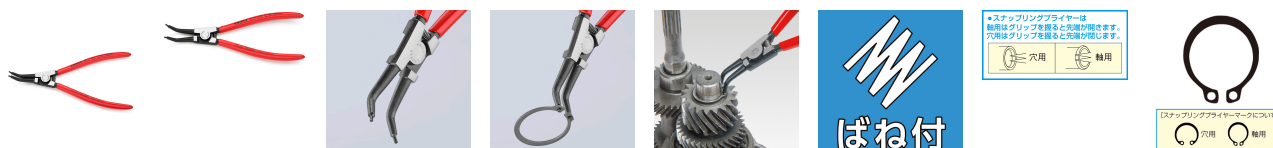

品番：EA590BA-14

品名：40-100mm 軸用スナップリングプライヤー/45°

販売価格	4,610円(税抜) / 5,071円(税込)		
カタログ価格	4,610円(税抜) / 5,071円(税込)		
在庫数	最新在庫: 4 (2026/03/02 14:41現在)		
商品入数	1	販売単位	丁
カタログページ	0328ページ		

安定した先端部で滑りません

#### 仕様

メーカー	KNIPEX(クニペックス)	型番	46 31 A32
先端角度	45°	リング径	40~100mm
全長	210mm	先端径	φ 2.3mm
重量	213g	ハンドル	プラスチックコート
仕上げ	研磨		

精密ですべらない口先

ドイツ鋼特有のねばりがあり、先が長持ちします。

バネ付き

軸用