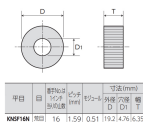

品番 : EA591RE-22A

品名 : #16/P 1.59mm ローレット(平目)

販売価格	2,190円(税抜) / 2,409円(税込)		
カタログ価格	2,190円(税抜) / 2,409円(税込)		
在庫数	最新在庫: 1 (2026/07/04 19:57現在)		
商品入数	1	販売単位	個
カタログページ	0915ページ		

仕様

メーカー	スーパーツール	型番	KNSF16N
仕様	平目	目	荒目
番手	No.16	円周の山数	16
ピッチ	1.59mm	モジュール	0.51
サイズ	外径19.2mm×厚み6.35mm×穴径4.76mm	材質	SKS31
入数	1個		
転造ローレットホルダー平目用の駒			
じん性と耐久性に優れています。			