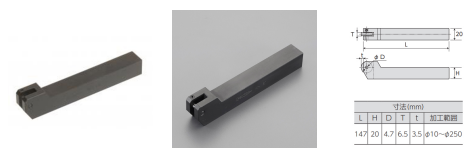

品番：EA591RE-6

品名：147mm ローレットホルダー(平目用)

販売価格	10,900円(税抜) / 11,990円(税込)		
カタログ価格	10,900円(税抜) / 11,990円(税込)		
在庫数	最新在庫: 1 (2026/07/04 18:50現在)		
商品入数	1	販売単位	個
カタログページ	0915ページ		

寸法(mm)			
L	H	D	T
147	20	4.7	6.5

加工範囲: φ10~φ250

仕様

メーカー	スーパーツール	型番	KHS1
シャンク角	20mm	全長	147mm
加工可能範囲	φ10~250mm	材質	特殊合金鋼
仕上げ	黒染め	付属品	六角棒レンチ
入数	1個		
平目用ホルダー			
国内標準ローレット駒平目用			
ローレット駒は別売			
ローレット駒はEA591RE-21A~32A(平目)をご使用ください。			

株式会社エスコ

大阪府大阪市西区立売堀3丁目8番14号 06-6532-6226(代表)