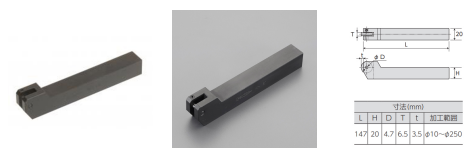

品番：EA591RE-6

品名：147mm ローレットホルダー(平目用)

販売価格	10,900円(税抜) / 11,990円(税込)		
カタログ価格	10,900円(税抜) / 11,990円(税込)		
在庫数	最新在庫: 1 (2026/05/03 05:55現在)		
商品入数	1	販売単位	個
カタログページ	0915ページ		

寸法(mm)			
L	H	D	T
147	20	4.7	6.5

加工範囲: φ10~φ250

#### 仕様

メーカー	スーパーツール	型番	KHS1
シャンク角	20mm	全長	147mm
加工可能範囲	φ10~250mm	材質	特殊合金鋼
仕上げ	黒染め	付属品	六角棒レンチ
入数	1個		
平目用ホルダー			
国内標準ローレット駒平目用			
ローレット駒は別売			
ローレット駒はEA591RE-21A~32A(平目)をご使用ください。			