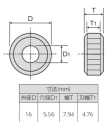

品番 : EA591RE-61

品名 : #14/P1.81/16mm 平目用ローレット駒(荒目)

販売価格	1,650円(税抜) / 1,815円(税込)		
カタログ価格	1,650円(税抜) / 1,815円(税込)		
在庫数	最新在庫: 1 (2026/07/05 21:02現在)		
商品入数	1	販売単位	個
カタログページ	0915ページ		

仕様

メーカー	スーパーツール	型番	KN12CF
仕様	平目	粗さ	荒目
番手	No.14	ピッチ	1.81mm
サイズ	外径:16mm 厚み:7.94mm 厚み(刃部):4.76mm 穴径:5.56mm	モジュール	0.58
材質	SKS31		