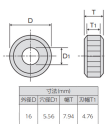

品番 : EA591RE-62

品名 : #22/P1.16/16mm 平目用ローレット駒(中目)

販売価格	1,650円(税抜) / 1,815円(税込)		
カタログ価格	1,650円(税抜) / 1,815円(税込)		
在庫数	最新在庫: 1 (2026/07/05 21:49現在)		
商品入数	1	販売単位	個
カタログページ	0915ページ		

#### 仕様

メーカー	スーパーツール	型番	KN12MF
仕様	平目	番手	No.22
ピッチ	1.16mm	サイズ	外径:16mm 厚み:7.94mm 厚み(刃部):4.76mm 穴径:5.56mm
モジュール	0.37	材質	SKS31

適合ホルダーは下記のその他関連を参照ください。