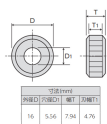

品番 : EA591RE-62

品名 : #22/P1.16/16mm 平目用ローレット駒(中目)

販売価格	1,650円(税抜) / 1,815円(税込)		
カタログ価格	1,650円(税抜) / 1,815円(税込)		
在庫数	最新在庫: 1 (2026/07/05 21:02現在)		
商品入数	1	販売単位	個
カタログページ	0915ページ		

仕様

メーカー	スーパーツール	型番	KN12MF
仕様	平目	番手	No.22
ピッチ	1.16mm	サイズ	外径:16mm 厚み:7.94mm 厚み(刃部):4.76mm 穴径:5.56mm
モジュール	0.37	材質	SKS31