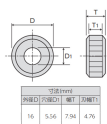

品番 : EA591RE-63

品名 : #34/P0.75/16mm 平目用ローレット駒(細目)

販売価格	1,650円(税抜) / 1,815円(税込)		
カタログ価格	1,650円(税抜) / 1,815円(税込)		
在庫数	最新在庫: 1 (2026/07/05 21:49現在)		
商品入数	1	販売単位	個
カタログページ	0915ページ		

仕様

メーカー	スーパーツール	型番	KN12FF
仕様	平目	粗さ	細目
番手	No.34	ピッチ	0.75mm
サイズ	外径:16mm 厚み:7.94mm 厚み(刃部):4.76mm 穴径:5.56mm	モジュール	0.24
材質	SKS31		