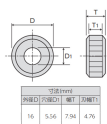

品番 : EA591RE-63

品名 : #34/P0.75/16mm 平目用ローレット駒(細目)

販売価格	1,650円(税抜) / 1,815円(税込)		
カタログ価格	1,650円(税抜) / 1,815円(税込)		
在庫数	最新在庫: 1 (2026/07/05 21:02現在)		
商品入数	1	販売単位	個
カタログページ	0915ページ		

#### 仕様

メーカー	スーパーツール	型番	KN12FF
仕様	平目	粗さ	細目
番手	No.34	ピッチ	0.75mm
サイズ	外径:16mm 厚み:7.94mm 厚み(刃部):4.76mm 穴径:5.56mm	モジュール	0.24
材質	SKS31		

適合ホルダーは下記のその他関連を参照ください。