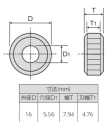

品番 : EA591RE-71

品名 : #14/P1.81/19.2mm 平目用ローレット駒(荒目)

販売価格	1,740円(税抜) / 1,914円(税込)		
カタログ価格	1,740円(税抜) / 1,914円(税込)		
在庫数	最新在庫: 1 (2026/07/05 21:02現在)		
商品入数	1	販売単位	個
カタログページ	0915ページ		

仕様

メーカー	スーパーツール	型番	KN30CF
仕様	平目	粗さ	荒目
番手	No.14	ピッチ	1.81mm
サイズ	外径:19.2mm 厚み:9.52mm 厚み(刃部):6.35mm 穴径:6.35mm	モジュール	0.58
材質	SKS31		