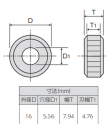

品番 : EA591RE-72

品名 : #22/P1.16/19.2mm 平目用ローレット駒(中目)

販売価格	1,740円(税抜) / 1,914円(税込)		
カタログ価格	1,740円(税抜) / 1,914円(税込)		
在庫数	最新在庫: 1 (2026/07/05 21:02現在)		
商品入数	1	販売単位	個
カタログページ	0915ページ		

仕様

メーカー	スーパーツール	型番	KN30MF
仕様	平目	粗さ	中目
番手	No.22	ピッチ	1.16mm
サイズ	外径:19.2mm 厚み:9.52mm 厚み(刃部):6.35mm 穴径:6.35mm	モジュール	0.37
材質	SKS31		