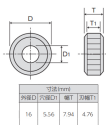

品番 : EA591RE-73

品名 : #34/P0.75/19.2mm 平目用ローレット駒(細目)

販売価格	1,740円(税抜) / 1,914円(税込)		
カタログ価格	1,740円(税抜) / 1,914円(税込)		
在庫数	最新在庫: 1 (2026/07/05 21:02現在)		
商品入数	1	販売単位	個
カタログページ	0915ページ		

仕様

メーカー	スーパーツール	型番	KN30FF
仕様	平目	粗さ	細目
番手	No.34	ピッチ	0.75mm
サイズ	外径:19.2mm 厚み:9.52mm 厚み(刃部):6.35mm 穴径:6.35mm	モジュール	0.24
材質	SKS31		