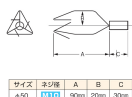

品番 : EA597BJ-81

品名 : M10/φ50mm 通線ロッド用連結迎え金具

販売価格	7,930円(税抜) / 8,723円(税込)		
カタログ価格	7,930円(税抜) / 8,723円(税込)		
在庫数	最新在庫: 2 (2026/06/26 11:09現在)		
商品入数	1	販売単位	個
カタログページ	0234ページ		

仕様

ブランド名	PRO MATE	型番	P4120-41
ねじ径	M10	全長	120mm
適応パイプ径	φ50mm	重量	65g
適用ロッド	EA597BJ-21、-22		