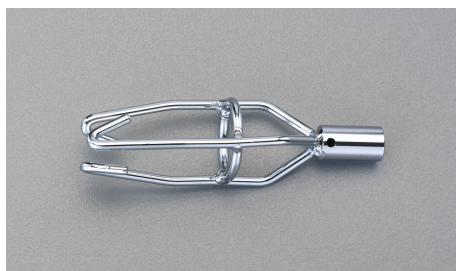

品番 : EA597BJ-81

品名 : M10/φ50mm 通線ロッド用連結迎え金具

販売価格	7,930円(税抜) / 8,723円(税込)		
カタログ価格	7,930円(税抜) / 8,723円(税込)		
在庫数	最新在庫: 2 (2026/06/26 11:09現在)		
商品入数	1	販売単位	個
カタログページ	0234ページ		

仕様

ブランド名	PRO MATE	型番	P4120-41
ねじ径	M10	全長	120mm
適応パイプ径	φ50mm	重量	65g
適用ロッド	EA597BJ-21、-22		

管路の底に当たらず、継ぎ目や多少の障害物を乗り越えて通線作業ができます。

管路の反対側から先端誘導金具(EA597BJ-86)を連結させ、ロッドを手繰りよせます。

株式会社エスコ

大阪府大阪市西区立売堀3丁目8番14号 06-6532-6226(代表)

© 2018 ESCO Co.,Ltd.