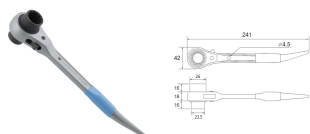

品番：EA602AB-11

品名：17x19mm/241mm 両口ラチェットレンチ(ショート・アルミ合金)

販売価格	5,800円(税抜) / 6,380円(税込)		
カタログ価格	5,800円(税抜) / 6,380円(税込)		
在庫数	最新在庫: 2 (2026/05/04 16:40現在)		
商品入数	1	販売単位	丁
カタログページ	0487ページ		

仕様

メーカー	トップ工業(TOP)	型番	RM-17X19A
サイズ	17×19mm	ギア数	24(15°送り)
最大トルク	196.1N・m	厚み	50mm
全長	241mm	重量	235g
材質	本体:アルミ ソケット:クロムバナジウム鋼	グリップカラー	ブルー

本体アルミ製の軽量ラチェットレンチ

作業性を追及したコンパクトなショートタイプ

大きく開いた爪の切り替え部は、過酷な条件下での作業中に泥水・砂等が入ってきてもすぐに排除安定したラチェット作動が得られます。

グリップは滑り難く、サイズの識別が出来るカラーグリップ付き

爪は勿論鍛造品であり強度が抜群

セーフティコード用の穴が2ヶ所あります。

12ポイント

左右切替式

シノ付き

<注意>

- ・本体はアルミ製ですので、叩いたり、こじったりすると破損しますのでご注意ください
- ・ボルト・ナット等の二面幅に合わせてご使用ください
- ・パイプ等を継ぎ足して使用しないで下さい
- ・高所作業での使用は、セーフティコード等取り付けて落下防止策をして下さい
- ・工具の使用目的以外に使用しないで下さい

株式会社エスコ

大阪府大阪市西区立売堀3丁目8番14号 06-6532-6226(代表)