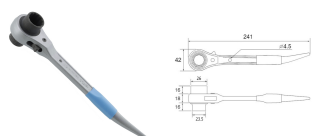

品番：EA602AB-11

品名：17x19mm/241mm 両口ラチェットレンチ(ショート・アルミ合金)

販売価格	5,800円(税抜) / 6,380円(税込)		
カタログ価格	5,800円(税抜) / 6,380円(税込)		
在庫数	最新在庫: 2 (2026/06/26 09:51現在)		
商品入数	1	販売単位	丁
カタログページ	0487ページ		

仕様

メーカー	トップ工業(TOP)	型番	RM-17X19A
サイズ	17×19mm	ギア数	24(15°送り)
最大トルク	196.1N・m	厚み	50mm
全長	241mm	重量	235g
材質	本体:アルミ ソケット:クロムバナジウム鋼	グリップカラー	ブルー

本体アルミ製の軽量ラチェットレンチ

作業性を追及したコンパクトなショートタイプ

大きく開いた爪の切り替え部は、過酷な条件下での作業中に泥水・砂等が入ってきてもすぐに排除安定したラチェット作動が得られます。

グリップは滑り難く、サイズの識別が出来るカラーグリップ付き

爪は勿論鍛造品であり強度が抜群

セーフティコード用の穴が2ヶ所あります。

12ポイント

左右切替式

シノ付き

<注意>

- ・本体はアルミ製ですので、叩いたり、こじったりすると破損しますのでご注意ください
- ・ボルト・ナット等の二面幅に合わせてご使用ください
- ・パイプ等を継ぎ足して使用しないで下さい
- ・高所作業での使用は、セーフティコード等取り付けて落下防止策をして下さい
- ・工具の使用目的以外に使用しないで下さい

株式会社エスコ

大阪府大阪市西区立売堀3丁目8番14号 06-6532-6226(代表)