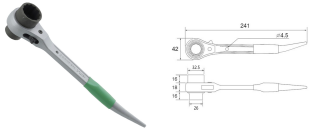

品番：EA602AB-13

品名：19x24mm/241mm 両口ラチェットレンチ(ショート・アルミ合金)

|         |                              |      |   |
|---------|------------------------------|------|---|
| 販売価格    | 6,400円(税抜) / 7,040円(税込)      |      |   |
| カタログ価格  | 6,400円(税抜) / 7,040円(税込)      |      |   |
| 在庫数     | 最新在庫: 2 (2026/06/26 11:05現在) |      |   |
| 商品入数    | 1                            | 販売単位 | 丁 |
| カタログページ | 0487ページ                      |      |   |

#### 仕様

|       |                          |         |           |
|-------|--------------------------|---------|-----------|
| メーカー  | トップ工業(TOP)               | 型番      | RM-19X24A |
| サイズ   | 19×24mm                  | ギア数     | 24(15°送り) |
| 最大トルク | 196.1N・m                 | 厚み      | 50mm      |
| 全長    | 241mm                    | 重量      | 235g      |
| 材質    | 本体:アルミ<br>ソケット:クロムバナジウム鋼 | グリップカラー | グリーン      |

本体アルミ製の軽量ラチェットレンチ

作業性を追及したコンパクトなショートタイプ

大きく開いた爪の切り替え部は、過酷な条件下での作業中に泥水・砂等が入ってきてもすぐに排除安定したラチェット作動が得られます。

グリップは滑り難く、サイズの識別が出来るカラーグリップ付き

爪は勿論鍛造品であり強度が抜群

セーフティコード用の穴が2ヶ所あります。

12ポイント

左右切替式