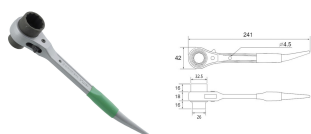

品番：EA602AB-13

品名：19x24mm/241mm 両口ラチェットレンチ(ショート・アルミ合金)

販売価格	6,400円(税抜) / 7,040円(税込)		
カタログ価格	6,400円(税抜) / 7,040円(税込)		
在庫数	最新在庫: 2 (2026/06/26 12:07現在)		
商品入数	1	販売単位	丁
カタログページ	0487ページ		

仕様

メーカー	トップ工業(TOP)	型番	RM-19X24A
サイズ	19×24mm	ギア数	24(15°送り)
最大トルク	196.1N・m	厚み	50mm
全長	241mm	重量	235g
材質	本体:アルミ ソケット:クロムバナジウム鋼	グリップカラー	グリーン

本体アルミ製の軽量ラチェットレンチ

作業性を追及したコンパクトなショートタイプ

大きく開いた爪の切り替え部は、過酷な条件下での作業中に泥水・砂等が入ってきてもすぐに排除安定したラチェット作動が得られます。

グリップは滑り難く、サイズの識別が出来るカラーグリップ付き

爪は勿論鍛造品であり強度が抜群

セーフティコード用の穴が2ヶ所あります。

12ポイント

左右切替式

シノ付き

<注意>

- ・本体はアルミ製ですので、叩いたり、こじったりすると破損しますのでご注意ください
- ・ボルト・ナット等の二面幅に合わせてご使用ください
- ・パイプ等を継ぎ足して使用しないで下さい
- ・高所作業での使用は、セーフティコード等取り付けて落下防止策をして下さい
- ・工具の使用目的以外に使用しないで下さい

株式会社エスコ

大阪府大阪市西区立売堀3丁目8番14号 06-6532-6226(代表)