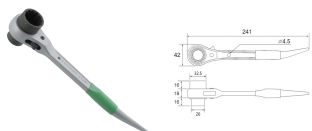

品番：EA602AB-13

品名：19x24mm/241mm 両口ラチェットレンチ(ショート・アルミ合金)

販売価格	6,400円(税抜) / 7,040円(税込)		
カタログ価格	6,400円(税抜) / 7,040円(税込)		
在庫数	最新在庫: 2 (2026/05/04 16:40現在)		
商品入数	1	販売単位	丁
カタログページ	0487ページ		

#### 仕様

メーカー	トップ工業(TOP)	型番	RM-19X24A
サイズ	19×24mm	ギア数	24(15°送り)
最大トルク	196.1N・m	厚み	50mm
全長	241mm	重量	235g
材質	本体:アルミ ソケット:クロムバナジウム鋼	グリップカラー	グリーン

本体アルミ製の軽量ラチェットレンチ

作業性を追及したコンパクトなショートタイプ

大きく開いた爪の切り替え部は、過酷な条件下での作業中に泥水・砂等が入ってきてもすぐに排除安定したラチェット作動が得られます。

グリップは滑り難く、サイズの識別が出来るカラーグリップ付き

爪は勿論鍛造品であり強度が抜群

セーフティコード用の穴が2ヶ所あります。

12ポイント

左右切替式

シノ付き

<注意>

- ・本体はアルミ製ですので、叩いたり、こじったりすると破損しますのでご注意ください
- ・ボルト・ナット等の二面幅に合わせてご使用ください
- ・パイプ等を継ぎ足して使用しないで下さい
- ・高所作業での使用は、セーフティコード等取り付けて落下防止策をして下さい
- ・工具の使用目的以外に使用しないで下さい