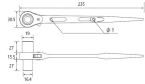

品番：EA602AG-13

品名：12x14mm/235mm 両口ラチェットレンチ(ロング)

販売価格	5,250円(税抜) / 5,775円(税込)		
カタログ価格	5,250円(税抜) / 5,775円(税込)		
在庫数	最新在庫: 2 (2026/06/26 11:07現在)		
商品入数	1	販売単位	丁
カタログページ	0487ページ		

仕様

メーカー	トップ工業(TOP)	型番	RM-12X14L
用途	H鋼等の鉄骨連結ボルト締め	サイズ	12×14mm
ギア数	24(15°送り)	最大トルク	12mm: 78.5N・m 14mm: 105.9N・m
全長	235mm	厚み	69.5mm
重量	220g	材質	クロムバナジウム鋼

両方のソケットが長いタイプ

本体はもちろん、爪も鍛造品であり強度が抜群!

頭部は加工の際の穴埋を施してあり、円滑なラチェット駆動を維持します。

セーフティコード用の穴が2ヶ所あります。

表面は品種の違いが識別できる青色の塗装仕上げ

12ポイント

左右切替式

シノ付き