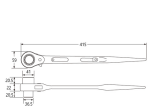

品番：EA602AJ-26

品名：27x30mm/415mm 両口ラチェットレンチ(シノ付)

販売価格	8,780円(税抜) / 9,658円(税込)		
カタログ価格	8,780円(税抜) / 9,658円(税込)		
在庫数	最新在庫: 2 (2026/06/26 08:35現在)		
商品入数	1	販売単位	丁
カタログページ	0487ページ		

#### 仕様

メーカー	トップ工業(TOP)	型番	RM-27×30
用途	強い締付を必要とするボルト締結に	サイズ	27×30mm
ギア数	24(15°送り)	最大トルク	27mm:598.2N・m 30mm:671.8N・m
全長	415mm	重量	1100g
材質	クロムバナジウム		

本体はもちろん、爪も鍛造品で強度が抜群

頭部は加工の際の穴埋めを施してあり、円滑なラチェット駆動を維持します。

シノ部は鉄骨等の穴合わせに便利

セーフティーコード用の穴が2か所あります。

本体表面は錆びにくいカチオン塗装仕上げ

12ポイント

左右切替式

シノ付き

<注意>

・ボルト・ナット等の二面幅に合わせてご使用ください。