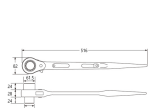

品番：EA602AJ-33

品名：41x46mm/516mm 両口ラチェットレンチ(シノ付)

販売価格	17,100円(税抜) / 18,810円(税込)		
カタログ価格	17,100円(税抜) / 18,810円(税込)		
在庫数	最新在庫: 2 (2026/04/14 02:35現在)		
商品入数	1	販売単位	丁
カタログページ	0487ページ		

## 仕様

メーカー	トップ工業(TOP)	型番	RM-41×46
用途	強い締付を必要とするボルト締結に	サイズ	41×46mm
ギア数	24(15°送り)	最大トルク	41mm:941.4N・m 46mm:1064.0N・m
全長	516mm	重量	2400g
材質	クロムバナジウム		

本体はもちろん、爪も鍛造品で強度が抜群

頭部は加工の際の穴埋めを施してあり、円滑なラチェット駆動を維持します。

シノ部は鉄骨等の穴合わせに便利