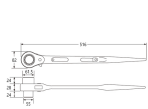

品番：EA602AJ-33

品名：41x46mm/516mm 両口ラチェットレンチ(シノ付)

販売価格	17,100円(税抜) / 18,810円(税込)		
カタログ価格	17,100円(税抜) / 18,810円(税込)		
在庫数	最新在庫: 2 (2026/06/26 08:35現在)		
商品入数	1	販売単位	丁
カタログページ	0487ページ		

仕様

メーカー	トップ工業(TOP)	型番	RM-41×46
用途	強い締付を必要とするボルト締結に	サイズ	41×46mm
ギア数	24(15°送り)	最大トルク	41mm:941.4N・m 46mm:1064.0N・m
全長	516mm	重量	2400g
材質	クロムバナジウム		

本体はもちろん、爪も鍛造品で強度が抜群

頭部は加工の際の穴埋めを施してあり、円滑なラチェット駆動を維持します。

シノ部は鉄骨等の穴合わせに便利

セーフティーコード用の穴が2か所あります。

本体表面は錆びにくいカチオン塗装仕上げ

12ポイント

左右切替式

シノ付き