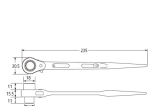

品番：EA602AJ-4

品名：11x13mm/235mm 両口ラチェットレンチ(シノ付)

販売価格	4,390円(税抜) / 4,829円(税込)		
カタログ価格	4,390円(税抜) / 4,829円(税込)		
在庫数	最新在庫: 0 (2026/06/26 09:52現在)		
商品入数	1	販売単位	丁
カタログページ	0487ページ		

仕様

メーカー	トップ工業(TOP)	型番	RM-11×13
用途	強い締付を必要とするボルト締結に	サイズ	11×13mm
ギア数	24(15°送り)	最大トルク	11mm:98.1N・m 13mm:117.7N・m
全長	235mm	重量	190g
材質	クロムバナジウム		

本体はもちろん、爪も鍛造品で強度が抜群

シノ部は鉄骨等の穴合わせに便利です。

セーフティーコード用の穴が2か所あります。

頭部は加工の際の穴埋めを施しており、円滑なラチェット駆動を維持します。

本体表面は錆びにくいカチオン塗装仕上げ

12ポイント

左右切替式

シノ付き