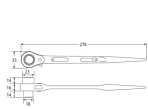

品番：EA602AJ-6

品名：13x17mm/278mm 両口ラチェットレンチ(シノ付)

販売価格	5,130円(税抜) / 5,643円(税込)		
カタログ価格	5,130円(税抜) / 5,643円(税込)		
在庫数	最新在庫: 2 (2026/04/14 02:35現在)		
商品入数	1	販売単位	丁
カタログページ	0487ページ		

仕様

メーカー	トップ工業(TOP)	型番	RM-13×17
用途	強い締付を必要とするボルト締結に	サイズ	13×17mm
ギア数	24(15°送り)	最大トルク	13mm:156.9N・m 17mm:225.6N・m
全長	278mm	重量	260g
材質	クロムバナジウム		

本体はもちろん、爪も鍛造品で強度が抜群

シノ部は鉄骨等の穴合わせに便利です。

セーフティーコード用の穴が2か所あります。

頭部は加工の際の穴埋めを施しており、円滑なラチェット駆動を維持します。

本体表面は錆びにくいカチオン塗装仕上げ

12ポイント

左右切替式

シノ付き