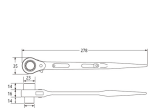

品番：EA602AJ-9

品名：14x17mm/278mm 両口ラチェットレンチ(シノ付)

販売価格	5,130円(税抜) / 5,643円(税込)		
カタログ価格	5,130円(税抜) / 5,643円(税込)		
在庫数	最新在庫: 2 (2026/04/14 01:17現在)		
商品入数	1	販売単位	丁
カタログページ	0487ページ		

#### 仕様

メーカー	トップ工業(TOP)	型番	RM-14×17
用途	強い締付を必要とするボルト締結に	サイズ	14×17mm
ギア数	24(15°送り)	最大トルク	14mm:176.5N・m 17mm:225.6N・m
全長	278mm	重量	260g
材質	クロムバナジウム		

本体はもちろん、爪も鍛造品で強度が抜群

頭部は加工の際の穴埋めを施しており、円滑なラチェット駆動を維持します。

シノ部は鉄骨等の穴合わせに便利