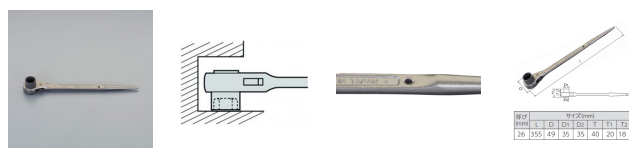

品番：EA602AS-26

品名：26mm/ 355mm ラチェットレンチ(シノ付)

販売価格	5,720円(税抜) / 6,292円(税込)		
カタログ価格	5,720円(税抜) / 6,292円(税込)		
在庫数	最新在庫: 1 (2026/06/26 08:18現在)		
商品入数	1	販売単位	本
カタログページ	0486ページ		

仕様

メーカー	スーパーツール	型番	RN26
サイズ	26mm	厚み	40mm
全長	355mm	重量	680g
材質	特殊合金鋼	仕上げ	メタリックグレー焼付塗装
正逆転操作は切換え爪式			
片側ソケット部が突出していないため、狭い凹部の締付けに最適です。			
安全ロープ取付穴を設けています。			
シノ付き			
12ポイント			