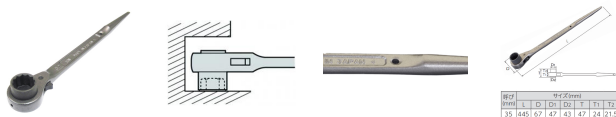

品番：EA602AS-35

品名：35mm/ 445mm ラチェットレンチ(シノ付)

販売価格	7,120円(税抜) / 7,832円(税込)		
カタログ価格	7,120円(税抜) / 7,832円(税込)		
在庫数	最新在庫: 1 (2026/06/26 09:48現在)		
商品入数	1	販売単位	本
カタログページ	0486ページ		

仕様

メーカー	スーパーツール	型番	RN35
サイズ	35mm	厚み	47mm
全長	445mm	重量	1250g
材質	特殊合金鋼	仕上げ	メタリックグレー焼付塗装
正逆転操作は切換え爪式			
片側ソケット部が突出していないため、狭い凹部の締付けに最適です。			
安全ロープ取付穴を設けています。			
シノ付き			
12ポイント			