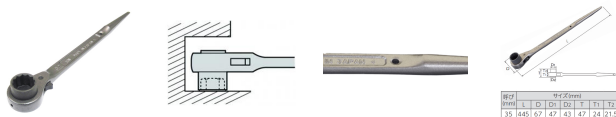

品番：EA602AS-35

品名：35mm/ 445mm ラチェットレンチ(シノ付)

販売価格	7,120円(税抜) / 7,832円(税込)		
カタログ価格	7,120円(税抜) / 7,832円(税込)		
在庫数	最新在庫: 1 (2026/06/26 08:30現在)		
商品入数	1	販売単位	本
カタログページ	0486ページ		

仕様

メーカー	スーパーツール	型番	RN35
サイズ	35mm	厚み	47mm
全長	445mm	重量	1250g
材質	特殊合金鋼	仕上げ	メタリックグレー焼付塗装
正逆転操作は切換え爪式			
片側ソケット部が突出していないため、狭い凹部の締付けに最適です。			
安全ロープ取付穴を設けています。			
シノ付き			
12ポイント			