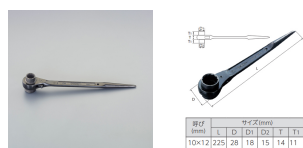

品番：EA602AT-1

品名：10x12mm/ 225mm 両口ラチェットレンチ(シノ付)

販売価格	3,730円(税抜) / 4,103円(税込)		
カタログ価格	3,730円(税抜) / 4,103円(税込)		
在庫数	最新在庫: 1 (2026/06/26 07:13現在)		
商品入数	1	販売単位	本
カタログページ	0487ページ		

#### 仕様

メーカー	スーパーツール	型番	RN1012
サイズ	10×12mm	厚み	36mm
全長	225mm	重量	160g
材質	特殊合金鋼	仕上げ	カチオン電着塗装
爪式は切替爪の窓が開口により砂かみの時は洗浄が簡単。			
安全ロープ取付穴付き			
仕上げがカチオン電着塗装で防錆効果抜群			
12ポイント			
シノ付き			