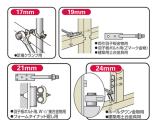

仕様

| | | | |
|------|------------------------|----|----------|
| メーカー | スーパーツール | 型番 | SRB1721R |
| サイズ | 17×21mm | 厚み | 50mm |
| 全長 | 240mm | 重量 | 380g |
| 材質 | 特殊合金鋼 (仕上げ:ニッケルクロムめっき) | 色 | 赤 |

仮設足場・住宅施工等に最適なショートタイプ

安全ロープ取付スライド穴式(43mm)

作業時及びホルダーへの出し入れがスムーズ

グリップ部に滑り止めの溝付ニューデザイン

軽量・コンパクトで、より使い易い

12ポイント

左右切替式

曲がりシノ付

株式会社エスコ