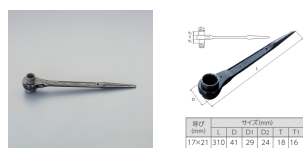

仕様

メーカー	スーパーツール	型番	RN1721
サイズ	17×21mm	厚み	50mm
全長	310mm	重量	400g
材質	特殊合金鋼	仕上げ	カチオン電着塗装

爪式は切替爪の窓が開口により砂かみの時は洗浄が簡単です。

安全ロープ取付穴付き(2ヶ所)

仕上げがカチオン電着塗装で防錆効果抜群

12ポイント

シノ付き

株式会社エスコ

大阪府大阪市西区立売堀3丁目8番14号 06-6532-6226(代表)

© 2018 ESCO Co.,Ltd.