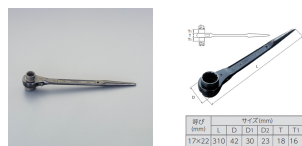

品番：EA602AT-12

品名：17x22mm/ 310mm 両口ラチェットレンチ(シノ付)

販売価格	4,640円(税抜) / 5,104円(税込)		
カタログ価格	4,640円(税抜) / 5,104円(税込)		
在庫数	最新在庫: 1 (2026/06/26 08:32現在)		
商品入数	1	販売単位	本
カタログページ	0487ページ		

#### 仕様

メーカー	スーパーツール	型番	RN1722
サイズ	17×22mm	厚み	50mm
全長	310mm	重量	430g
材質	特殊合金鋼	仕上げ	カチオン電着塗装

爪式は切替爪の窓が開口により砂かみの時は洗浄が簡単です。

安全ロープ取付穴付き

仕上げがカチオン電着塗装で防錆効果抜群

12ポイント

シノ付き