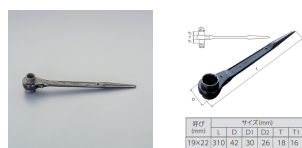

品番：EA602AT-14

品名：19x22mm/ 310mm 両口ラチェットレンチ(シノ付)

販売価格	5,150円(税抜) / 5,665円(税込)		
カタログ価格	5,150円(税抜) / 5,665円(税込)		
在庫数	最新在庫: 1 (2026/06/26 09:50現在)		
商品入数	1	販売単位	本
カタログページ	0487ページ		

仕様

メーカー	スーパーツール	型番	RN1922
サイズ	19×22mm	厚み	50mm
全長	310mm	重量	430g
材質	特殊合金鋼	仕上げ	カチオン電着塗装

爪式は切替爪の窓が開口により砂かみの時は洗浄が簡単です。

安全ロープ取付穴付き

仕上げがカチオン電着塗装で防錆効果抜群

12ポイント

シノ付き

株式会社エスコ

大阪府大阪市西区立売堀3丁目8番14号 06-6532-6226(代表)

© 2018 ESCO Co.,Ltd.