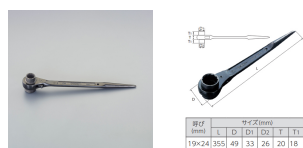

品番：EA602AT-15

品名：19x24mm/ 355mm 両口ラチェットレンチ(シノ付)

販売価格	5,250円(税抜) / 5,775円(税込)		
カタログ価格	5,250円(税抜) / 5,775円(税込)		
在庫数	最新在庫: 1 (2026/06/26 09:50現在)		
商品入数	1	販売単位	本
カタログページ	0487ページ		

仕様

メーカー	スーパーツール	型番	RN1924
サイズ	19×24mm	厚み	56mm
全長	355mm	重量	680g
材質	特殊合金鋼	仕上げ	カチオン電着塗装

爪式は切替爪の窓が開口により砂かみの時は洗浄が簡単です。

安全ロープ取付穴付き

仕上げがカチオン電着塗装で防錆効果抜群

12ポイント

シノ付き

株式会社エスコ

大阪府大阪市西区立売堀3丁目8番14号 06-6532-6226(代表)

© 2018 ESCO Co.,Ltd.