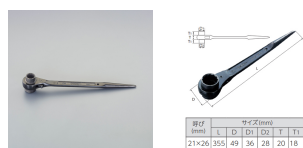

品番：EA602AT-17

品名：21x26mm/ 355mm 両口ラチェットレンチ(シノ付)

販売価格	5,250円(税抜) / 5,775円(税込)		
カタログ価格	5,250円(税抜) / 5,775円(税込)		
在庫数	最新在庫: 1 (2026/06/26 09:50現在)		
商品入数	1	販売単位	本
カタログページ	0487ページ		

仕様

メーカー	スーパーツール	型番	RN2126
サイズ	21×26mm	厚み	56mm
全長	355mm	重量	680g
材質	特殊合金鋼	仕上げ	カチオン電着塗装
爪式は切替爪の窓が開口により砂かみの時は洗浄が簡単です。			
安全ロープ取付穴付き			
仕上げがカチオン電着塗装で防錆効果抜群			
12ポイント			
シノ付き			