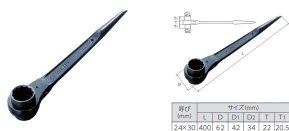

品番：EA602AT-24

品名：24x30mm/ 400mm 両口ラチェットレンチ(シノ付)

| | | | |
|---------|------------------------------|------|---|
| 販売価格 | 6,090円(税抜) / 6,699円(税込) | | |
| カタログ価格 | 6,090円(税抜) / 6,699円(税込) | | |
| 在庫数 | 最新在庫: 2 (2026/06/26 08:24現在) | | |
| 商品入数 | 1 | 販売単位 | 本 |
| カタログページ | 0487ページ | | |

仕様

| | | | |
|------|---------|-----|----------|
| メーカー | スーパーツール | 型番 | RN2430 |
| サイズ | 24×30mm | 厚み | 63mm |
| 全長 | 400mm | 重量 | 1080g |
| 材質 | 特殊合金鋼 | 仕上げ | カチオン電着塗装 |

爪式は切替爪の窓が開口により砂かみの時は洗浄が簡単です。

安全ロープ取付穴付き