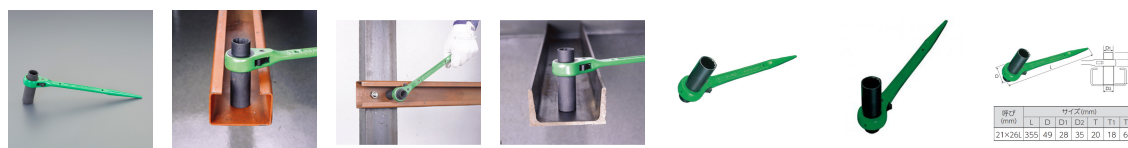

品番：EA602AV-11

品名：21x26mm/355mm 両口チャットレンチ(片ロング / シノ付)

販売価格	6,420円(税抜) / 7,062円(税込)		
カタログ価格	6,420円(税抜) / 7,062円(税込)		
在庫数	最新在庫: 1 (2026/06/26 09:33現在)		
商品入数	1	販売単位	本
カタログページ	0487ページ		

仕様

メーカー	スーパーツール	型番	RN2126L
サイズ	21×26mm	厚み	107mm
全長	355mm	重量	800g
材質	特殊合金鋼(グリーン焼付塗装)		

C形チャンネル・H形鋼・アングル等の深い凹部での締付け時に最適

ソケット部は通常サイズと首の長いタイプの両口仕様

ボルトが長く出るところ(ダクト・自転車ボディのUナットなど)の使用にも便利です。

全サイズに安全ロープ取付穴を設けています。

12ポイント

左右切替式

シノ付き

株式会社エスコ