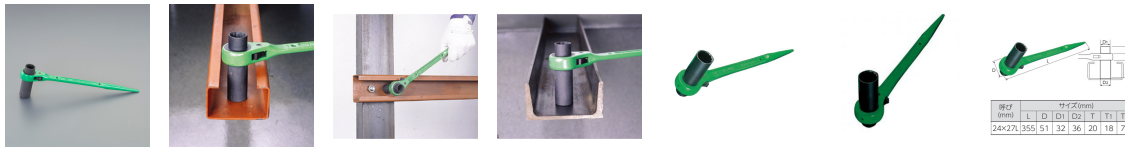

品番：EA602AV-13

品名：24x27mm/355mm 両口チャットレンチ(片ロング / シノ付)

販売価格	7,430円(税抜) / 8,173円(税込)		
カタログ価格	7,430円(税抜) / 8,173円(税込)		
在庫数	最新在庫: 1 (2026/06/26 08:31現在)		
商品入数	1	販売単位	本
カタログページ	0487ページ		

仕様

メーカー	スーパーツール	型番	RN2427L
サイズ	24×27mm	厚み	110mm
全長	355mm	重量	860g
材質	特殊合金鋼(グリーン焼付塗装)		

C形チャンネル・H形鋼・アングル等の深い凹部での締付け時に最適

ソケット部は通常サイズと首の長いタイプの両口仕様

ボルトが長く出るところ(ダクト・自転車ボディのUナットなど)の使用にも便利です。

全サイズに安全ロープ取付穴を設けています。

12ポイント

左右切替式

シノ付き

株式会社エスコ