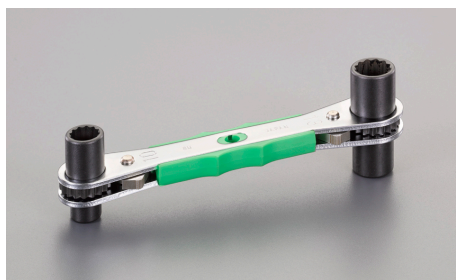

品番：EA602DE-7

品名：10x13-12x14 4サイズラチェットレンチ

販売価格	4,940円(税抜) / 5,434円(税込)		
カタログ価格	4,940円(税抜) / 5,434円(税込)		
在庫数	最新在庫: 1 (2026/05/04 16:29現在)		
商品入数	1	販売単位	本
カタログページ	0229ページ		

仕様

メーカー	京都機械工具 (KTC)	型番	MR-1014L
サイズ	10×13・12×14mm	寸法図サイズ(mm)	h1:15 h2:18 h3:15 h4:30 D1:25 D2:28 T1:39.5 T2:57.5 L(全長):166
重量	230g		
12ポイント			
材質	工具鋼		
ストレートタイプ			
奥深い箇所での作業に適したロングソケット仕様			