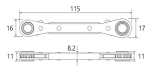

品番：EA602DK-1

品名：5.5x6- 7x 8 4サイズ ラチェットレンチ

販売価格	2,600円(税抜) / 2,860円(税込)		
カタログ価格	2,600円(税抜) / 2,860円(税込)		
在庫数	最新在庫: 2 (2026/06/25 13:08現在)		
商品入数	1	販売単位	丁
カタログページ	0426ページ		

仕様

メーカー	トップ工業(TOP)	型番	PRW-1
サイズ	5.5×6.0・7.0×8.0mm	厚み	11×11mm
全長	115mm	重量	65g
材質	本体プレート:SUS402J2 ソケット:クロムバナジウム鋼		

ストレートタイプ

体に強化プラスチックを使用しています。

本体プレート部は強度と耐久性の高いステンレス製

薄型ソケットなので、狭い場所でのボルト・ナット等の締付に

片側2サイズ、1丁で4サイズ使えます。4サイズをひとつにしたことで、腰回りスッキリ!疲労を軽減します。

爪とソケット部は完全な熱処理を施しており、耐久性にすぐれ、本締めができます。

ギヤ数18で20°でラチェットが駆動します。

12ポイント