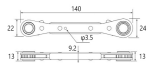

品番：EA602DK-2

品名：9x10-11x12 4サイズ ラチェットレンチ

販売価格	3,310円(税抜) / 3,641円(税込)		
カタログ価格	3,310円(税抜) / 3,641円(税込)		
在庫数	最新在庫: 1 (2026/06/25 13:08現在)		
商品入数	1	販売単位	丁
カタログページ	0426ページ		

#### 仕様

メーカー	トップ工業(TOP)	型番	PRW-2
サイズ	9.0×10・11×12mm	厚み	13×13mm
全長	140mm	重量	115g
材質	本体プレート:SUS402J2 ソケット:クロムバナジウム鋼		

ストレートタイプ

体に強化プラスチックを使用しています。

本体プレート部は強度と耐久性の高いステンレス製

薄型ソケットなので、狭い場所でのボルト・ナット等の締付に

ギヤ数18で20°でラチェットが駆動します。

ラチェット部は本締め出来る強度があります。

片側2サイズ、1丁で4サイズ使えます。4サイズをひとつにしたことで、腰回りスッキリ!疲労を軽減します。

高所作業の必需品セーフティコード用穴付き

12ポイント

<注意>

・ギヤ部を傷つけますとスムーズな回転が損なわれますので保管にはご注意願います。

- ・ボルト・ナット等の二面幅に合わせてご使用ください。
- ・ボルト・ナットに対して浅掛け、斜め掛けは止めてください。
- ・工具の使用目的以外に使用しないでください。