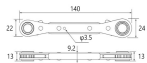

品番：EA602DK-2

品名：9x10-11x12 4サイズ ラチェットレンチ

販売価格	3,310円(税抜) / 3,641円(税込)		
カタログ価格	3,310円(税抜) / 3,641円(税込)		
在庫数	最新在庫: 1 (2026/05/04 20:26現在)		
商品入数	1	販売単位	丁
カタログページ	0426ページ		

仕様

メーカー	トップ工業(TOP)	型番	PRW-2
サイズ	9.0×10・11×12mm	厚み	13×13mm
全長	140mm	重量	115g
材質	本体プレート:SUS402J2 ソケット:クロムバナジウム鋼		

ストレートタイプ

体に強化プラスチックを使用しています。

本体プレート部は強度と耐久性の高いステンレス製

薄型ソケットなので、狭い場所でのボルト・ナット等の締付に

ギヤ数18で20°でラチェットが駆動します。

ラチェット部は本締め出来る強度があります。

片側2サイズ、1丁で4サイズ使えます。4サイズをひとつにしたことで、腰回りスッキリ!疲労を軽減します。

高所作業の必需品セーフティコード用穴付き