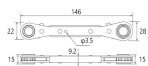

品番：EA602DK-3

品名：8x10-12x13 4サイズ ラチェットレンチ

販売価格	3,910円(税抜) / 4,301円(税込)		
カタログ価格	3,910円(税抜) / 4,301円(税込)		
在庫数	最新在庫: 3 (2026/05/04 20:26現在)		
商品入数	1	販売単位	丁
カタログページ	0426ページ		

仕様

メーカー	トップ工業(TOP)	型番	PRW-3
サイズ	8.0×10・12×13mm	厚み	15×15mm
全長	146mm	重量	130g
材質	本体プレート:SUS402J2 ソケット:クロムバナジウム鋼		

ストレートタイプ

体に強化プラスチックを使用しています。

本体プレート部は強度と耐久性の高いステンレス製

薄型ソケットなので、狭い場所でのボルト・ナット等の締付に

ギヤ数18で20°でラチェットが駆動します。

ラチェット部は本締め出来る強度があります。

片側2サイズ、1丁で4サイズ使えます。4サイズをひとつにしたことで、腰回りスッキリ!疲労を軽減します。

高所作業の必需品セーフティコード用穴付き