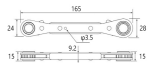

品番：EA602DK-4

品名：10x12-13x14 4サイズ ラチェットレンチ

販売価格	3,980円(税抜) / 4,378円(税込)		
カタログ価格	3,980円(税抜) / 4,378円(税込)		
在庫数	最新在庫: 2 (2026/05/04 20:26現在)		
商品入数	1	販売単位	丁
カタログページ	0426ページ		

仕様

メーカー	トップ工業(TOP)	型番	PRW-4
サイズ	10×12・13×14mm	厚み	15×15mm
全長	165mm	重量	150g
材質	本体プレート:SUS402J2 ソケット:クロムバナジウム鋼		

ストレートタイプ

体に強化プラスチックを使用しています。

本体プレート部は強度と耐久性の高いステンレス製

薄型ソケットなので、狭い場所でのボルト・ナット等の締付に

ギヤ数18で20°でラチェットが駆動します。

ラチェット部は本締め出来る強度があります。

片側2サイズ、1丁で4サイズ使えます。4サイズをひとつにしたことで、腰回りスッキリ!疲労を軽減します。

高所作業の必需品セーフティコード用穴付き