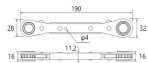

品番：EA602DK-5

品名：13x14-15x17 4サイズ ラチェットレンチ

販売価格	4,540円(税抜) / 4,994円(税込)		
カタログ価格	4,540円(税抜) / 4,994円(税込)		
在庫数	最新在庫: 1 (2026/06/25 11:40現在)		
商品入数	1	販売単位	丁
カタログページ	0426ページ		

仕様

メーカー	トップ工業(TOP)	型番	PRW-5
サイズ	13×14・15×17mm	厚み	16×16mm
全長	190mm	重量	220g
材質	本体プレート:SUS402J2 ソケット:クロムバナジウム鋼		

ストレートタイプ

体に強化プラスチックを使用しています。

本体プレート部は強度と耐久性の高いステンレス製

薄型ソケットなので、狭い場所でのボルト・ナット等の締付に

ギヤ数18で20°でラチェットが駆動します。

ラチェット部は本締め出来る強度があります。

片側2サイズ、1丁で4サイズ使えます。4サイズをひとつにしたことで、腰回りスッキリ!疲労を軽減します。

高所作業の必需品セーフティコード用穴付き