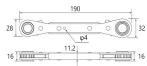

品番：EA602DK-5

品名：13x14-15x17 4サイズ ラチェットレンチ

| | | | |
|---------|------------------------------|------|---|
| 販売価格 | 4,540円(税抜) / 4,994円(税込) | | |
| カタログ価格 | 4,540円(税抜) / 4,994円(税込) | | |
| 在庫数 | 最新在庫: 1 (2026/05/04 19:31現在) | | |
| 商品入数 | 1 | 販売単位 | 丁 |
| カタログページ | 0426ページ | | |

仕様

| | | | |
|------|-----------------------------------|----|---------|
| メーカー | トップ工業(TOP) | 型番 | PRW-5 |
| サイズ | 13×14・15×17mm | 厚み | 16×16mm |
| 全長 | 190mm | 重量 | 220g |
| 材質 | 本体プレート:SUS402J2 ソケット:クロムバナジウム鋼 | | |

ストレートタイプ

体に強化プラスチックを使用しています。

本体プレート部は強度と耐久性の高いステンレス製

薄型ソケットなので、狭い場所でのボルト・ナット等の締付に

ギア数18で20°でラチェットが駆動します。

ラチェット部は本締め出来る強度があります。

片側2サイズ、1丁で4サイズ使えます。4サイズをひとつにしたことで、腰回りスッキリ!疲労を軽減します。

高所作業の必需品セーフティコード用穴付き